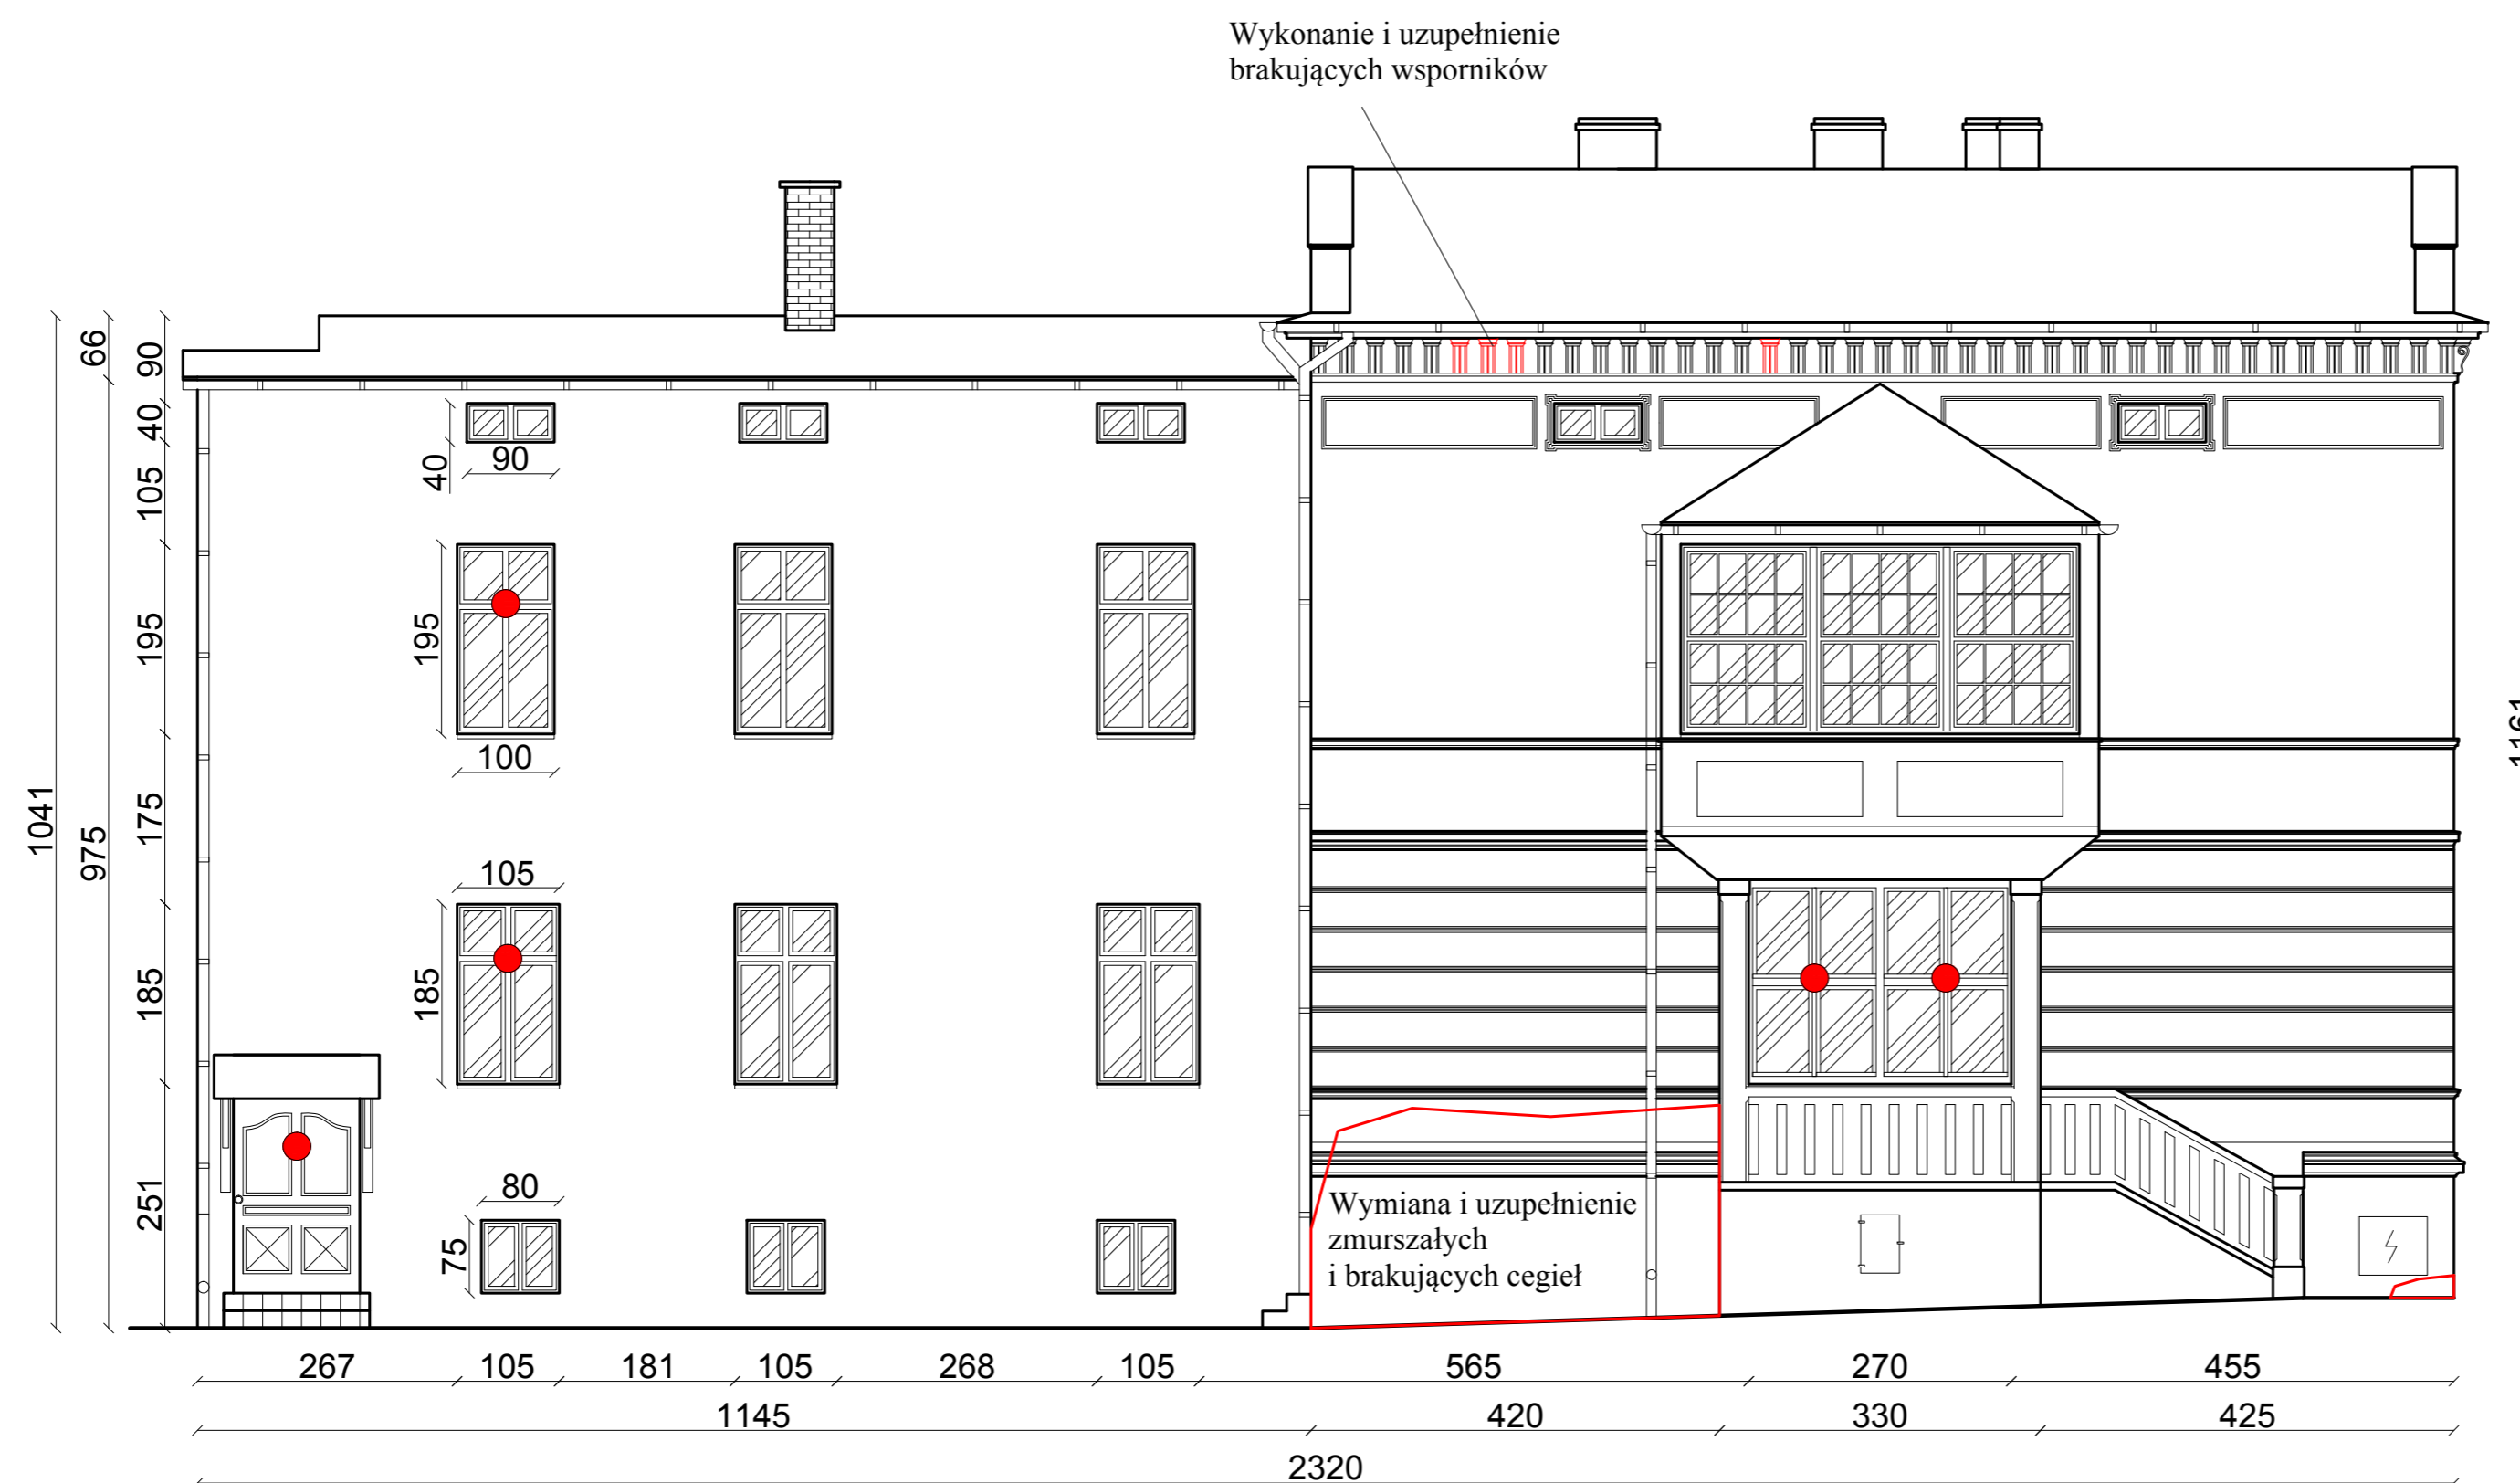

**Inwentaryzacja
Elewacja zachodnia
ul. Bankowa 11 w Wałczu
Skala 1:100**

● Okna i drzwi przeznaczone do wymiany

<p>BIURO PROJEKTOWE Mirosław Piórkowski 78-530 Wierzychowo, ul. Wojska Polskiego 14 tel/fax 94 3618185, kom. 662172440, e-mail: piorkowski_m@poczta.fm, www.piorkowski-projekty.com.pl</p>		
Obiekt:	Budynek Mieszkalny	Data: 2014 r.
Temat:	Inwentaryzacja - elewacja zachodnia	Rys. nr: 4
Adres:	ul. Bankowa 11, Wałcz	Skala: 1:100
Inwestor:	Wspólnota Mieszkaniowa Nieruchomości przy ul. Bankowej 11 w Wałczu	
Projektant:		
Opracował:	Mirosław Piórkowski upr. nr UAN/N7210/1039/88	