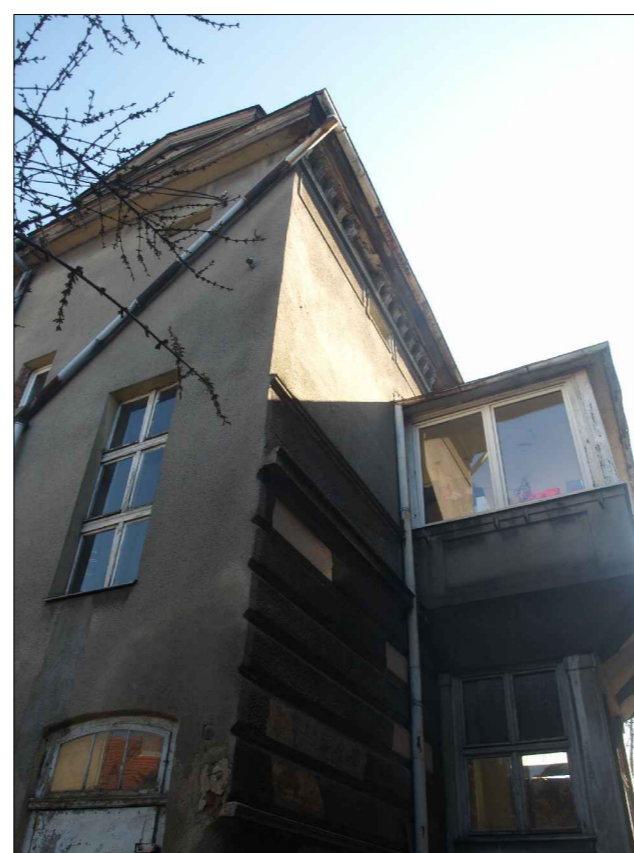

**Inwentaryzacja
Elewacja zachodnia
ul. Bankowa 11 w Wałczu
Skala 1:100**

● Okna i drzwi przeznaczone do wymiany

<p>BIURO PROJEKTOWE Mirosław Piórkowski 78-530 Wierzychowo, ul. Wojska Polskiego 14 tel/fax 94 3618185, kom. 662172440, e-mail: piorkowski_m@poczta.fm, www.piorkowski-projekty.com.pl</p>		
Obiekt:	Budynek Mieszkalny	Data: 2014 r.
Temat:	Inwentaryzacja - elewacja zachodnia	Rys. nr: 4
Adres:	ul. Bankowa 11, Wałcz	Skala: 1:100
Inwestor:	Wspólnota Mieszkaniowa Nieruchomości przy ul. Bankowej 11 w Wałczu	
Projektant:		
Opracował:	Mirosław Piórkowski upr. nr UAN/N7210/1039/88	