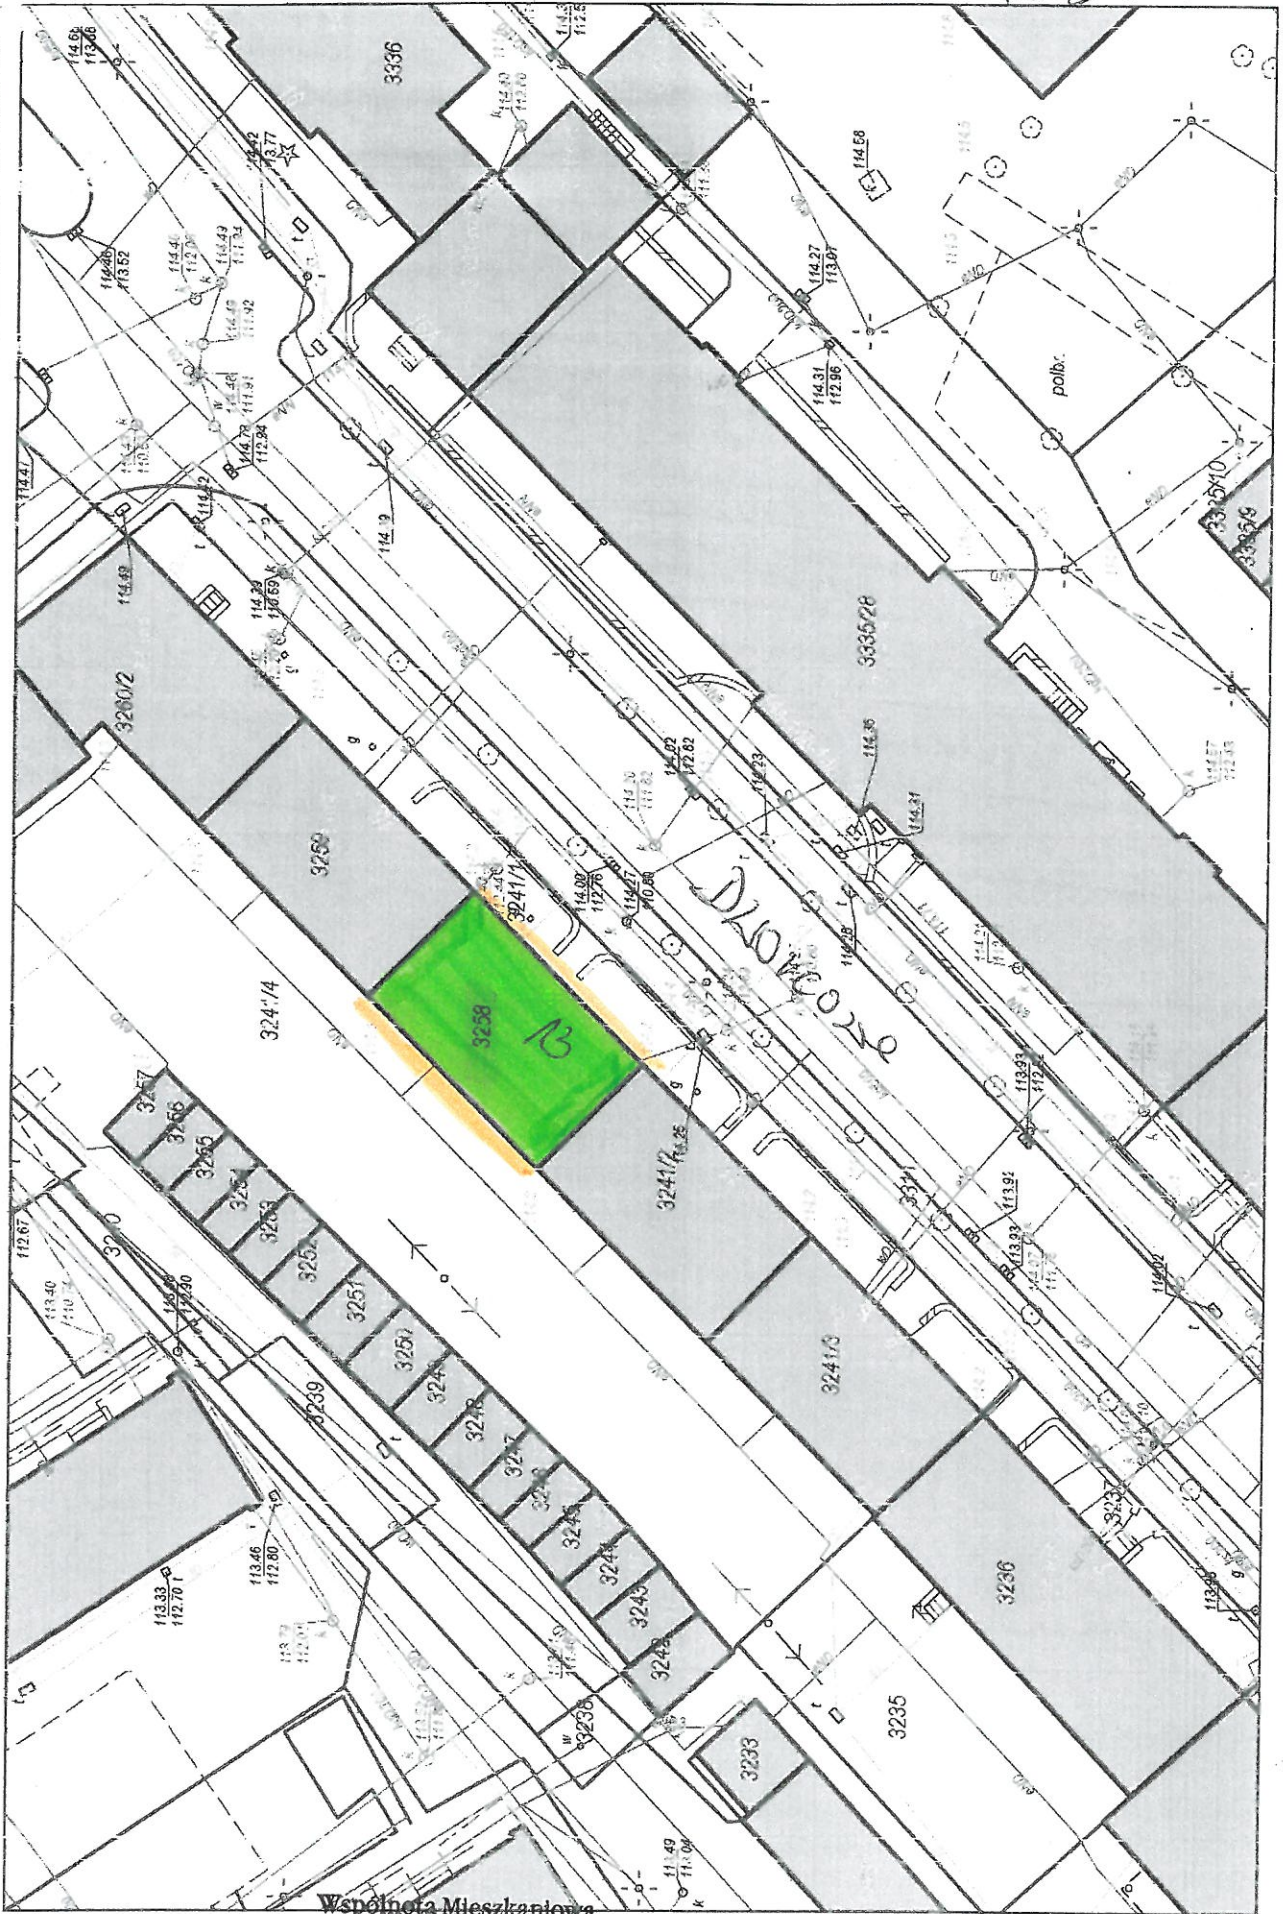

12.05.2018

Wydruk w skali 1:500

WebEwid

Wspólnota Mieszkaniowa
 Nieruchomości przy
 ul. Dworcowej 13
 w Wałczu

- zapisie działek nr 3241/1 i 3241/4 Gminy Międzyrzecz