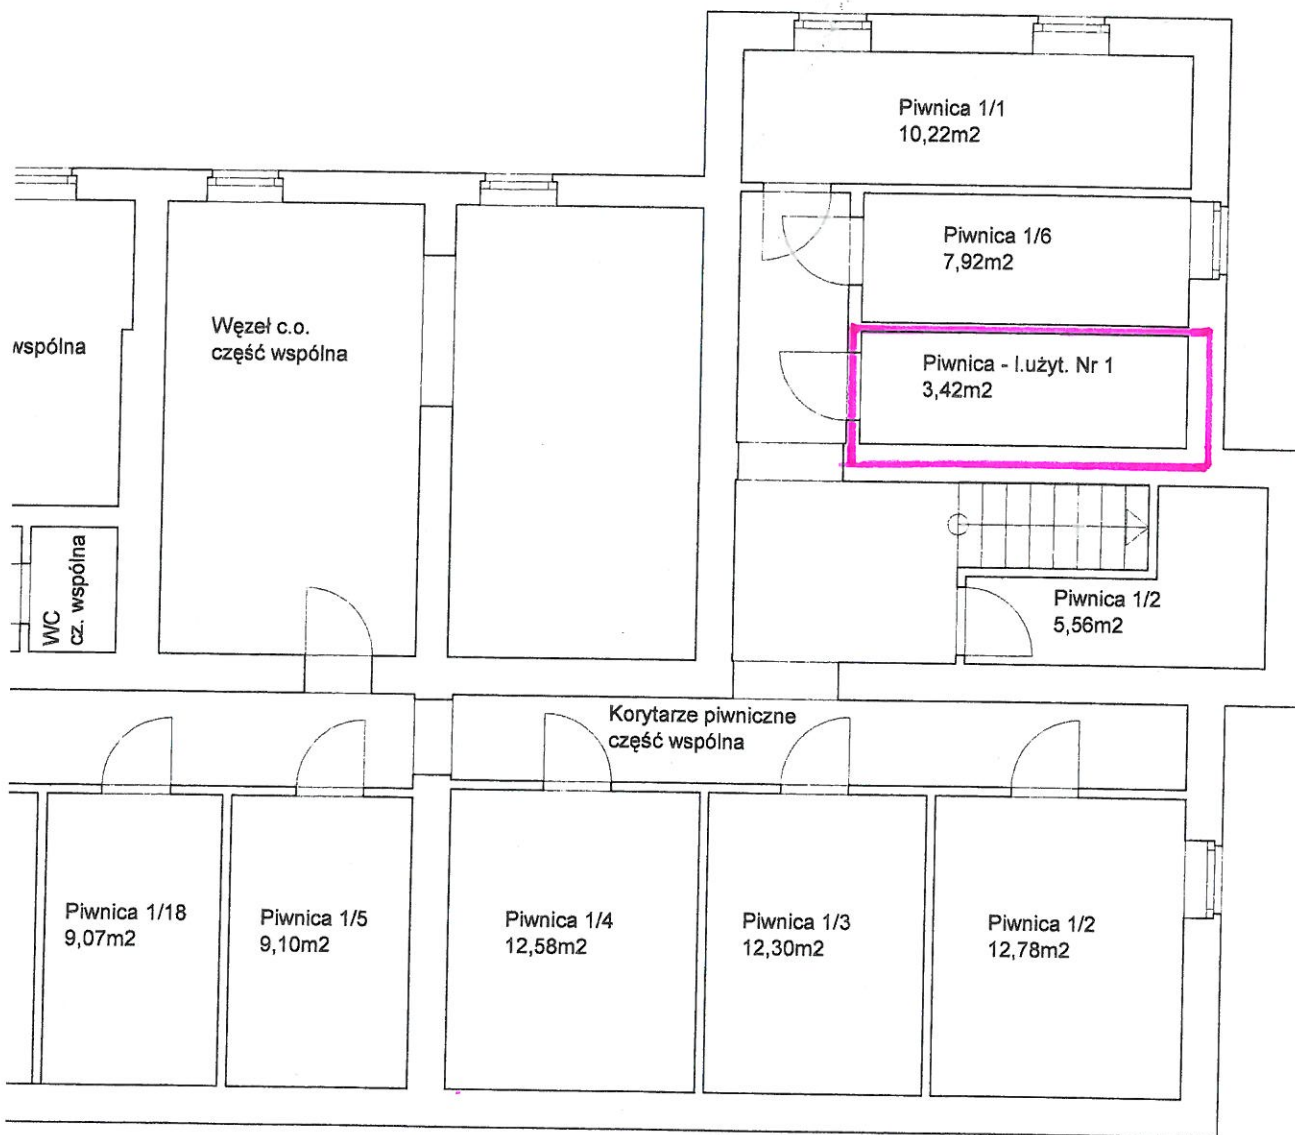

Lokal użytkowy Nr 2

Lokal użytkowy Nr 1 = 102,40 m²

Budynek: m. Wałcz, ul. Kaszubska 1
 Kondygnacja: Parter
 Skala 1:100

Sławomir Żebrowski
Sławomir Żebrowski
 Upr. bud. GP-7342/1824/94
 § 5 ust. 2, § 5 ust. 2
 § 7, § 13 ust 1 pkt 2

Budynek: m. Wałcz, ul. Kaszubska 1
 Kondygnacja: Piwnica
 Skala 1:100

Sławomir Żebrowski
Sławomir Żebrowski
 Upr. bud. GP-7342/1824/94
 § 5 ust. 2, § 6 ust. 2
 § 7, § 13 ust. 1 pkt 2